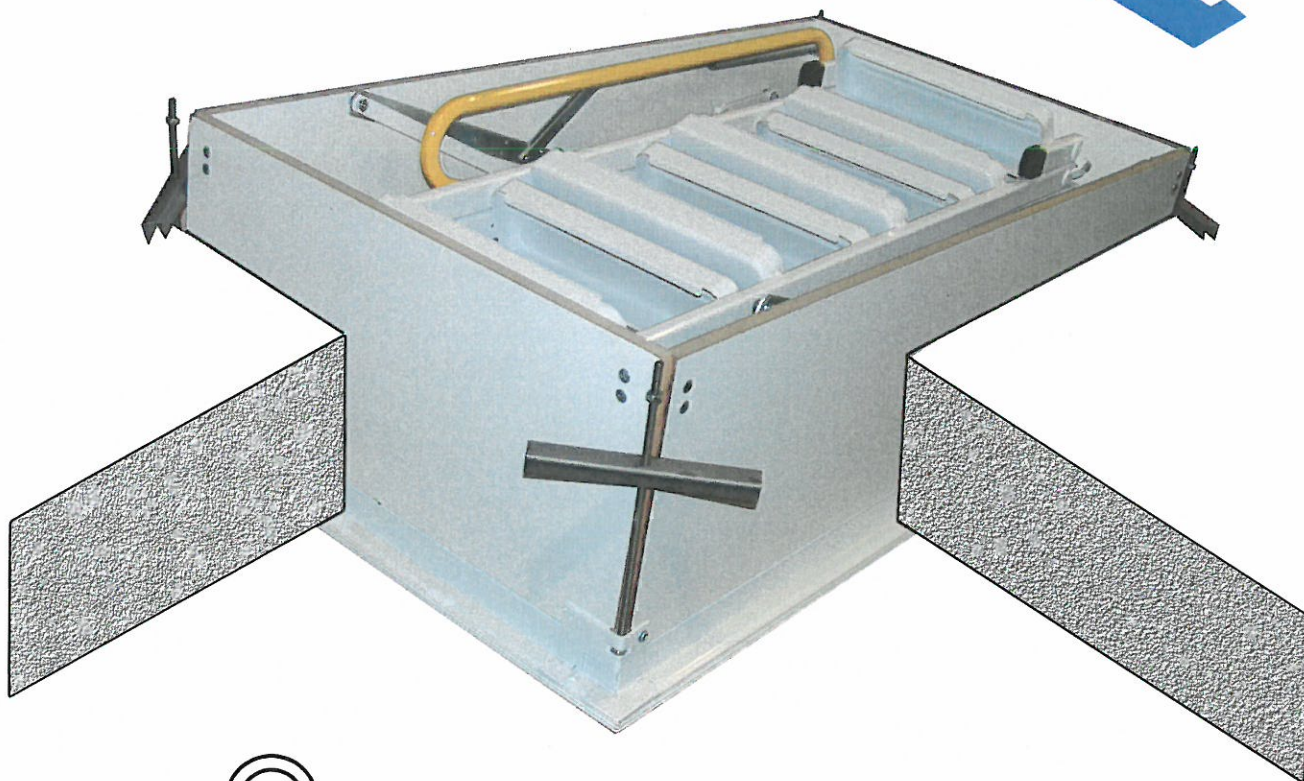

# Montážny návod

H (1x) poistný krúžok  
63x25xD4 mm

A (4x) matka M8

D (4x) nosný U-profil 20x20x2x200

M (1x) ťažný hák 30x87 mm

H (2x) skrutka 3x16 mm

1

2