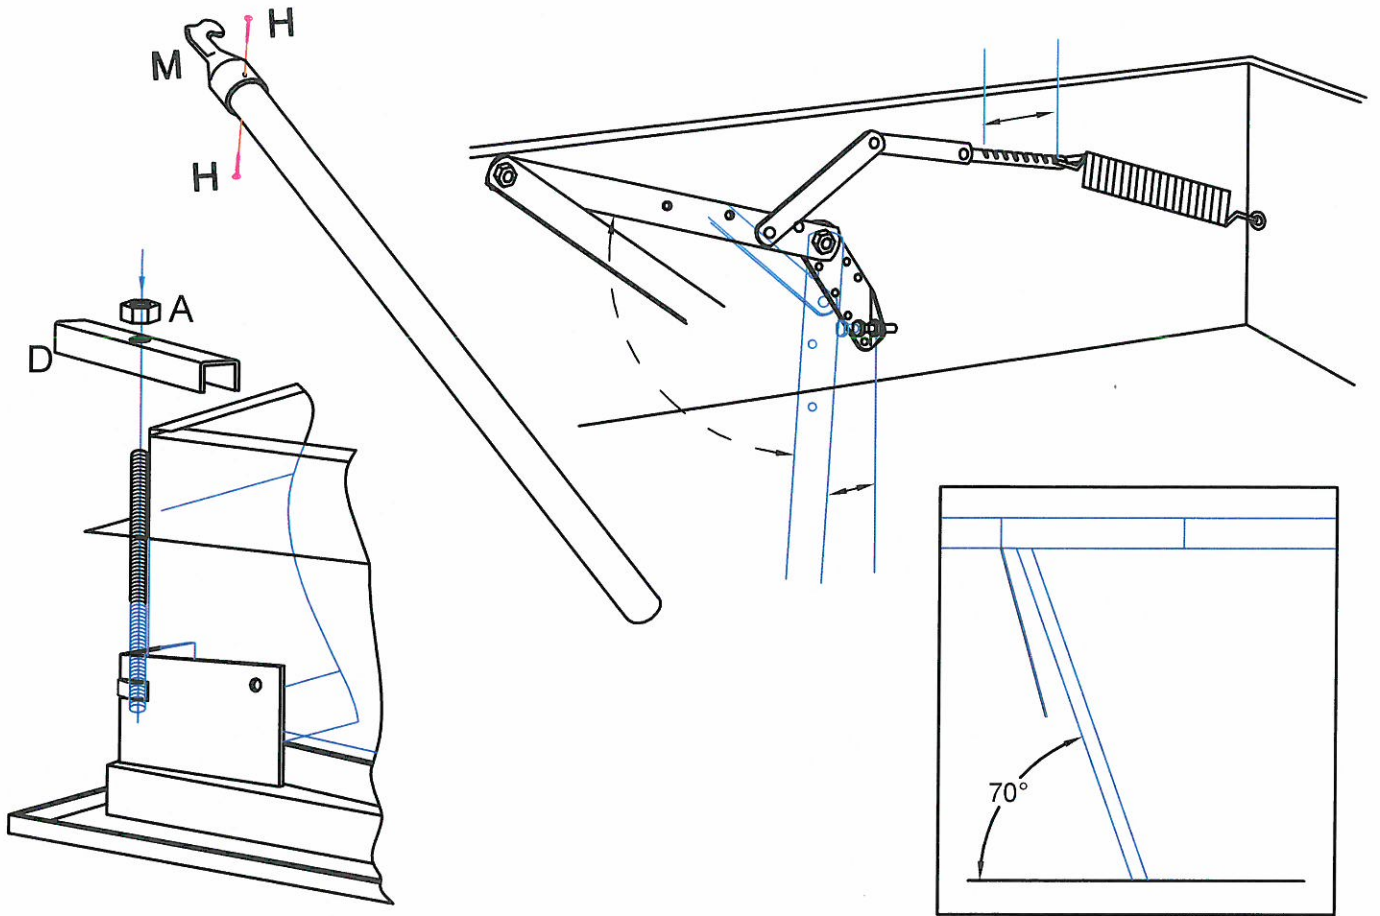

# Montážny návod

H (1x) poistný krúžok  
63x25xD4 mm

A (4x) matka M8

D (4x) nosný U-profil 20x20x2x200

M (1x) ťažný hák 30x87 mm

H (2x) skrutka 3x16 mm

1

2