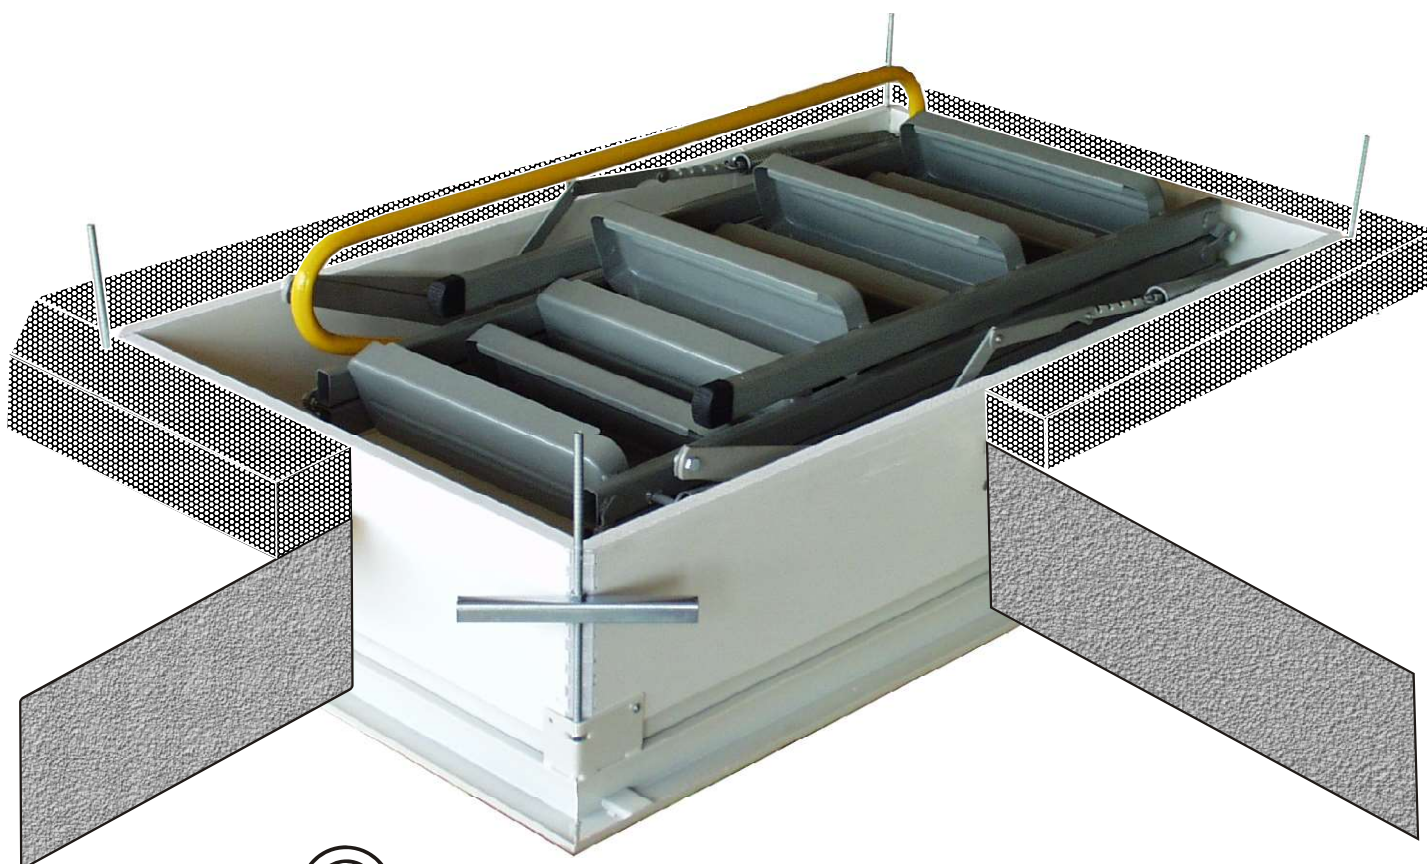

Montážny návod T 1 Passiv plus

H (1x) poistný krúžok 3x25xD4mm

A (8x) matka M8

D (4x) nosný U-profil 20x20x2x200

M (1x) ťažný hák 30x87 mm

H (2x) skrutka 3x16 mm